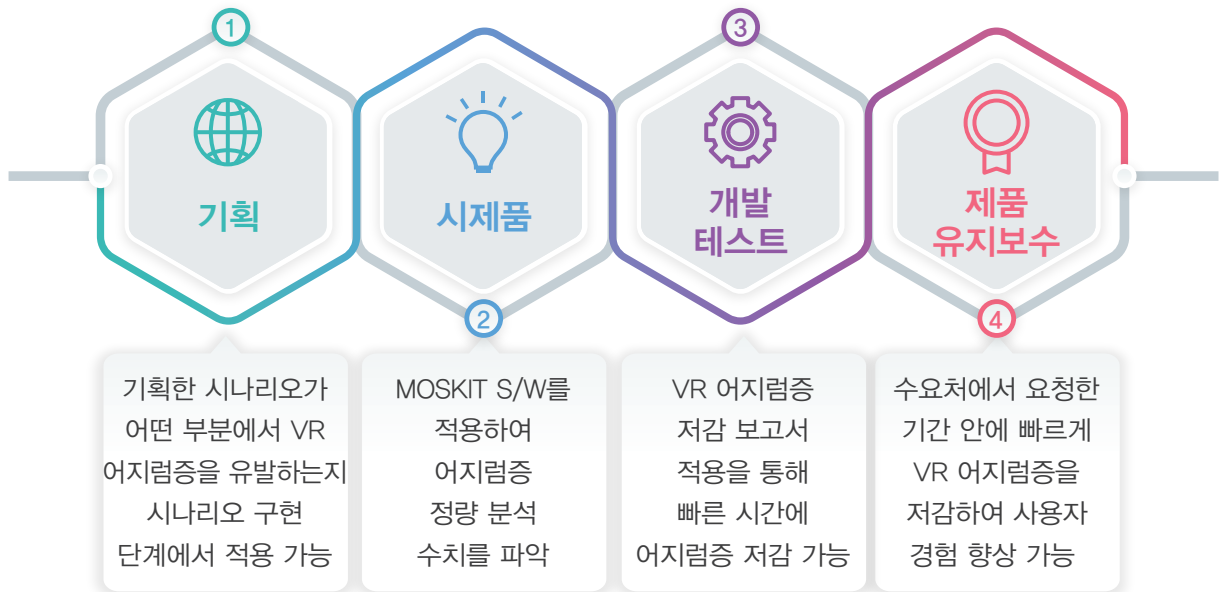

MOSKIT은 VR 콘텐츠의 어지럼증을 저감하고자 할 때, **개발 전체 단계에서 쉽게 적용**하여 분석 및 저감 할 수 있는 정보를 제공하고 있습니다.

MOSKIT은 주관적인 경험에 의존하여 작성된 기존의 방법과는 달리, **객관적인 수치 자료를 기준**으로 어지럼증 유발 구간과 원인을 찾고 이에 대한 저감 시나리오까지 추천해 줄 수 있는 솔루션 입니다.

VR 어지럼증 유발 위험성을 **100점 만점으로 한 점수로 표현**
어떤 부분에서 VR 어지럼증이 유발 되었는지에 대한 **정량적 분석 결과 시각화**
개발한 VR 콘텐츠에 대해 **맞춤형 VR 어지럼증 분석 및 저감 정보 제공**

제품 특징

- 정량적 데이터를 기반으로 정확한 구간 정보에 기반한 어지럼증 분석 결과 제공
- S/W 분석 알고리즘을 이용하여 일관성 보장

VR 어지럼증 원인의 객관적 분석이 가능한
세계 유일의 S/W 솔루션 제공

적용 가능 시점

- 전 단계 적용 가능

시간, 비용 절감 효과

MOSKIT을 통해 VR 어지럼증 유발 구간 분석 및 저감이 가능

적용 사례