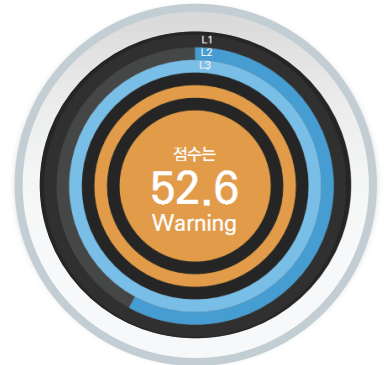

TEL : 070-7847-5908
E-Mail : daesik@gamecrewlab.com
Homepage : <http://www.gamecrewlab.com>
Copyright by GREW Creative Lab, Inc.

MOSKIT

VR 어지럼증 저감 솔루션

GREW CREATIVE LAB

MOSKIT

MOSKIT은 VR 콘텐츠의 어지럼증을 정량적으로 분석하는 솔루션으로, **정량화된 분석 알고리즘**을 통해서 VR 어지럼증을 분석 및 저감 할 수 있도록 설계되어 있습니다.

MOSKIT은 VR 콘텐츠의 어지럼증을 저감하고자 할 때, **개발 전체 단계에서 쉽게 적용**하여 분석 및 저감 할 수 있는 정보를 제공하고 있습니다.

MOSKIT은 주관적인 경험에 의존하여 작성된 기존의 방법과는 달리, **객관적인 수치 자료를 기준**으로 어지럼증 유발 구간과 원인을 찾고 이에 대한 저감 시나리오까지 추천해 줄 수 있는 솔루션 입니다.

VR 어지럼증 유발 위험성을 **100점 만점으로 한 점수로 표현**
어떤 부분에서 VR 어지럼증이 유발 되었는지에 대한 **정량적 분석 결과 시각화**
개발한 VR 콘텐츠에 대해 **맞춤형 VR 어지럼증 분석 및 저감 정보 제공**

제품 특징

- 정량적 데이터를 기반으로 정확한 구간 정보에 기반한 어지럼증 분석 결과 제공
- S/W 분석 알고리즘을 이용하여 일관성 보장

VR 어지럼증 원인의 객관적 분석이 가능한
세계 유일의 S/W 솔루션 제공

적용 가능 시점

- 전 단계 적용 가능

시간, 비용 절감 효과

MOSKIT을 통해 VR 어지럼증 유발 구간 분석 및 저감이 가능

적용 사례