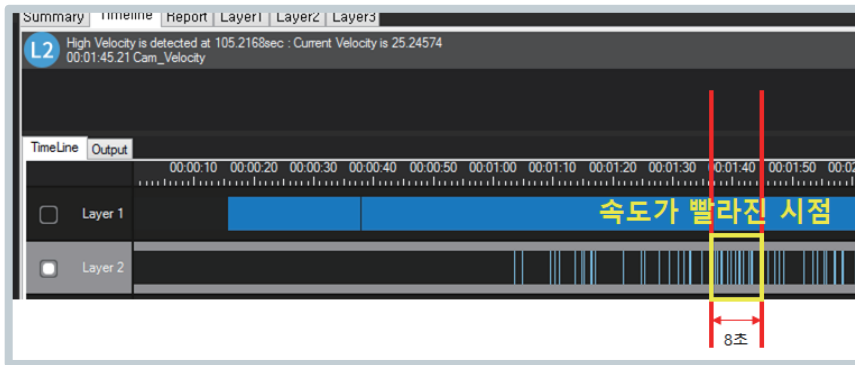

MOSKIT은 VR 콘텐츠의 어지럼증을 저감하고자 할 때, **개발 전체 단계에서 쉽게 적용**하여 분석 및 저감 할 수 있는 정보를 제공하고 있습니다.

MOSKIT은 주관적인 경험에 의존하여 작성된 기존의 방법과는 달리, **객관적인 수치 자료를 기준**으로 어지럼증 유발 구간과 원인을 찾고 이에 대한 저감 시나리오까지 추천해 줄 수 있는 솔루션 입니다.

VR 어지럼증 유발 위험성을 **100점 만점으로 한 점수로 표현**
어떤 부분에서 VR 어지럼증이 유발 되었는지에 대한 **정량적 분석 결과 시각화**
개발한 VR 콘텐츠에 대해 **맞춤형 VR 어지럼증 분석 및 저감 정보 제공**

제품 특징

- 정량적 데이터를 기반으로 정확한 구간 정보에 기반한 어지럼증 분석 결과 제공
- S/W 분석 알고리즘을 이용하여 일관성 보장

VR 어지럼증 원인의 객관적 분석이 가능한
세계 유일의 S/W 솔루션 제공

적용 가능 시점

- 전 단계 적용 가능

시간, 비용 절감 효과

MOSKIT을 통해 VR 어지럼증 유발 구간 분석 및 저감이 가능

적용 사례